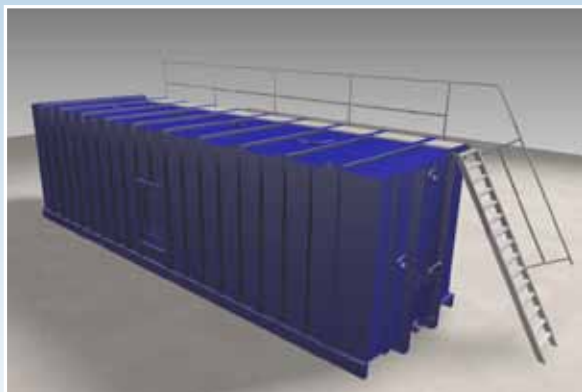

SCENK Verhuur

Uw logistieke verlengstuk met de verhuur van

- Vloeistofdichte containers
- Buffercontainers
- Inzamelsystemen

SCENK Verhuur is de oplossing bij een onzekere opdracht of te weinig capaciteit.

Met een vloot van ruim 500 vloeistofdichte en ontwatering containers kunnen logistieke pieken binnen uw organisatie worden opgevangen. Het aanbod is 14, 20, 28 en 40 m³.

Door middel van een verstelbare opneembalk, zijn de containers voor zowel haak- kabel- als kettingsysteem geschikt.

SCENK Verhuur heeft ook 80m³ gesloten vloeistofdichte buffercontainers.

Deze zijn uitermate geschikt voor opslag van vloeistoffen.

Een succesvolle innovatie van *SCENK* is een trekker/oplegger combinatie, ook wel *SCENK City Trailer* genoemd. Multifunctioneel, breed inzetbaar en dé oplossing tegen overbelading. Het antwoord op uw inzamelvraagstuk in de grote steden.

Bezoek Koopmansweg 7, Nijmegen • **Post** Groothandelsweg 8, 6515 AJ Nijmegen

Tel. +31 (0)24 - 348 25 93 • Fax +31 (0)24 - 348 05 66 • www.schenkgroep.nl